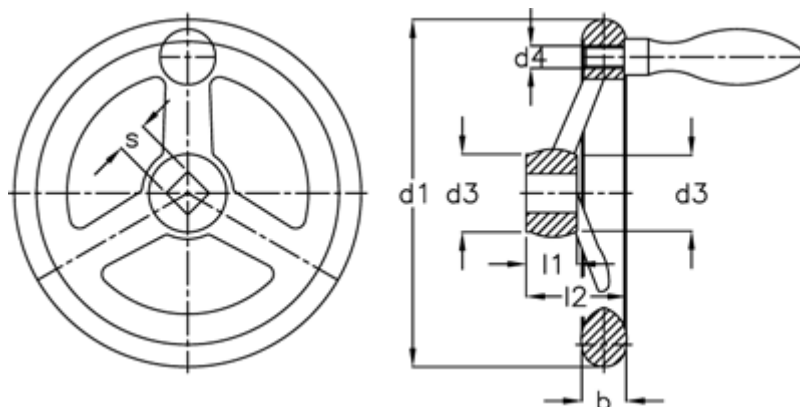

Varenummer: 20316265
Beskrivelse: E+G Håndhjul
DIN 950-AL-80-V9-D

Mål

Antal eger = 3
b = 14
d1 = 80
d3 = 24
d4 = M 6
Håndtag Ø = 16
l1 = 16
l2 = 29

s H11 = V 9